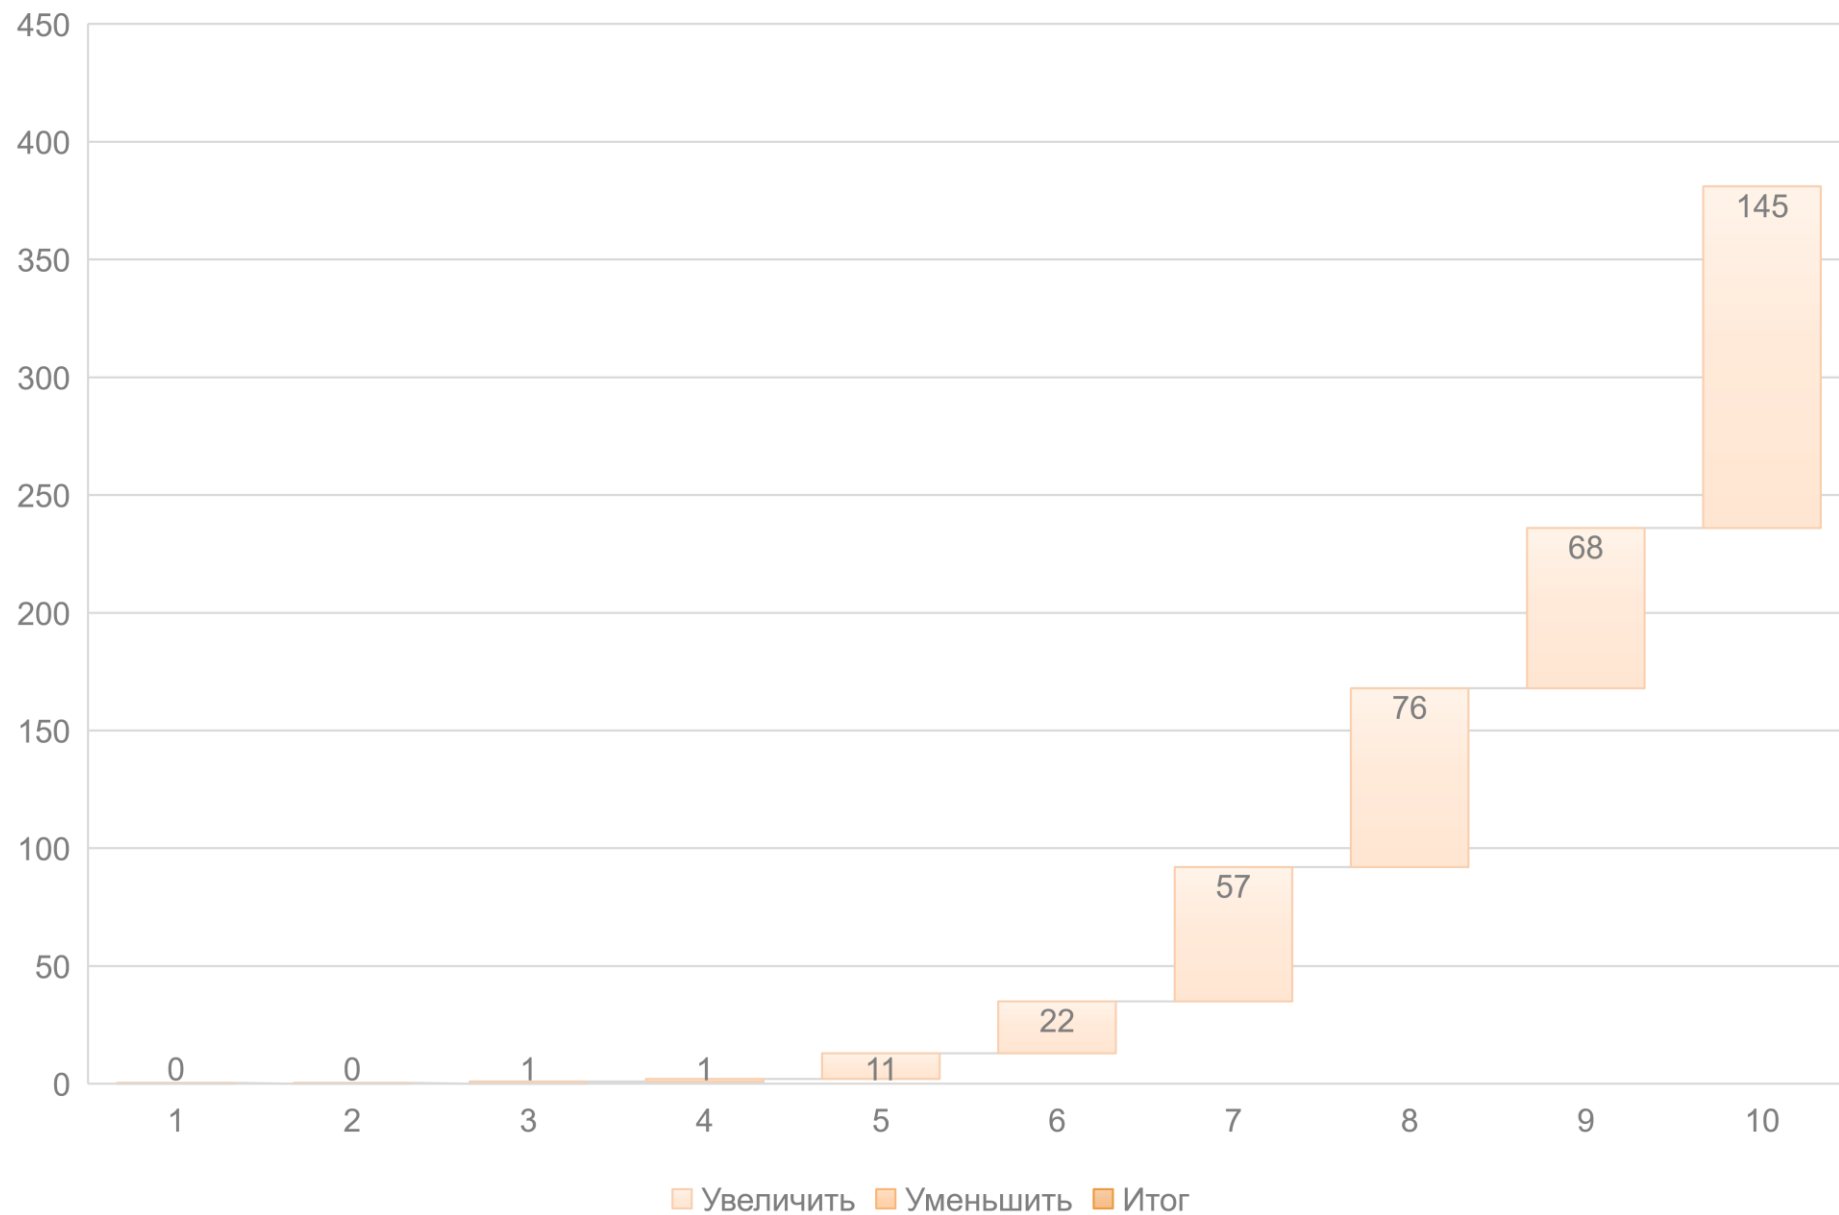

Вопрос: Оцените Вашу профессиональную компетентность, способность выполнять работу в рамках профессиональной деятельности?