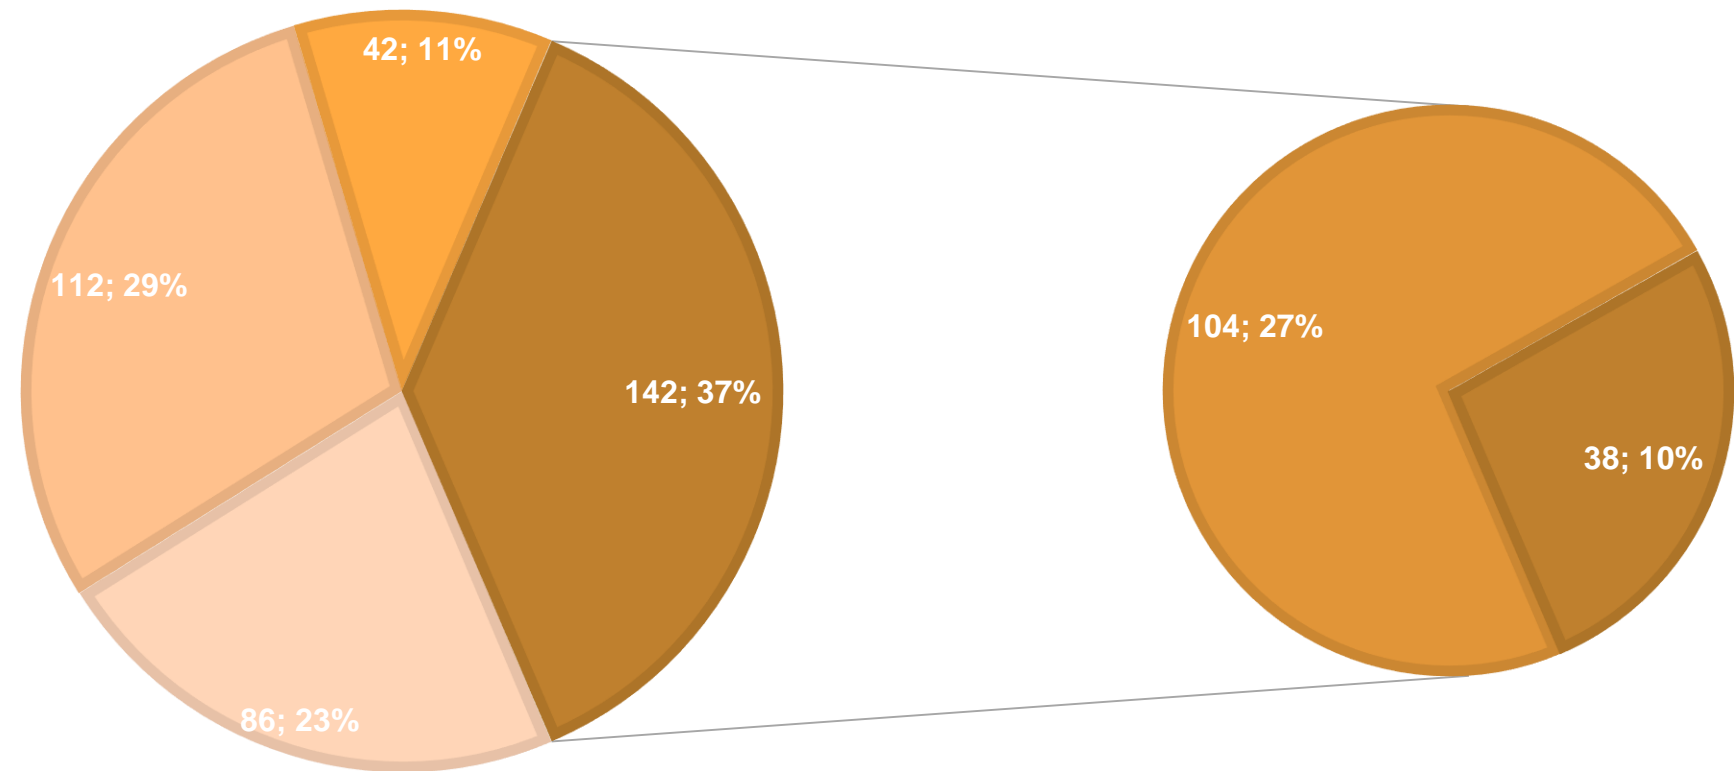

Вопрос: Планируете ли Вы продолжать обучение?

- По другому направлению подготовки/специальности (переподготовка)
- В магистратуре Мининского университета
- В магистратуре другого вуза
- Другой вариант
- Не ответили