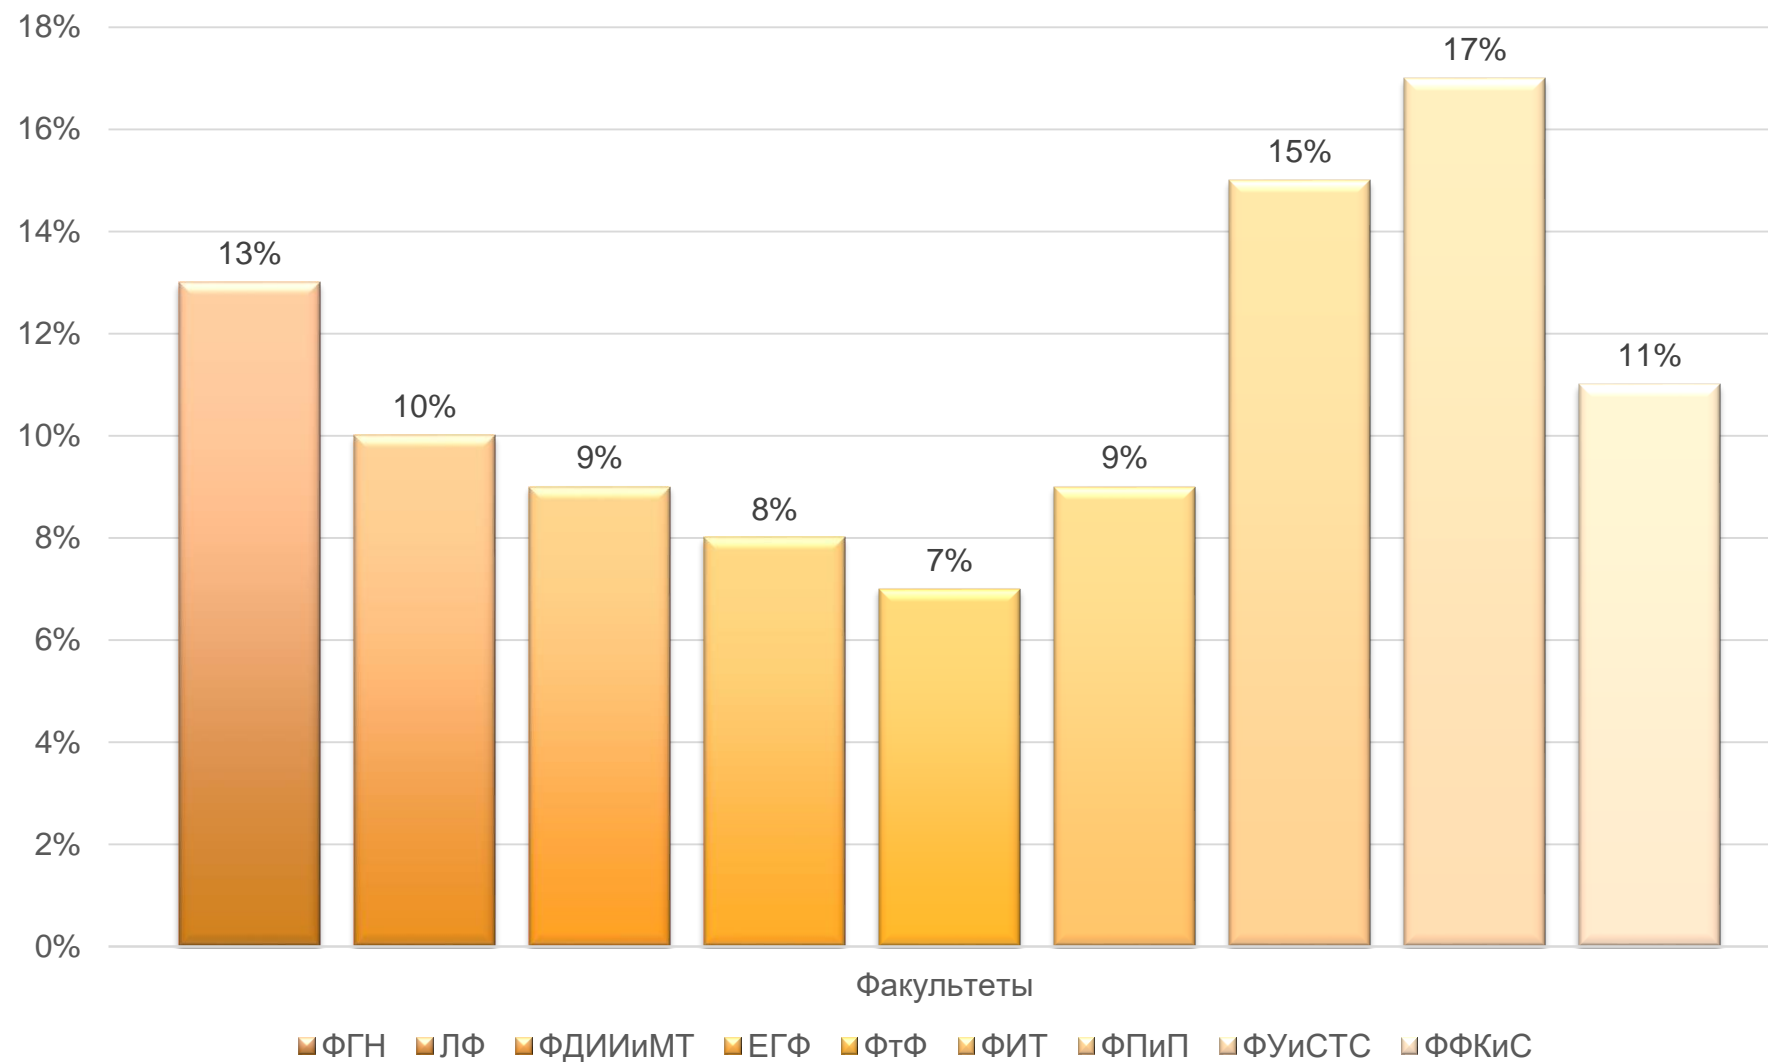

**МИНИНСКИЙ
УНИВЕРСИТЕТ**

Результаты анкетирования выпускников НГПУ им. К. Минина

Нижний Новгород
2023

Общие сведения

Целевая аудитория – выпускники НГПУ им. К.Минина
Обработано 382 анкет

Вопрос: Планируете ли Вы продолжать обучение?