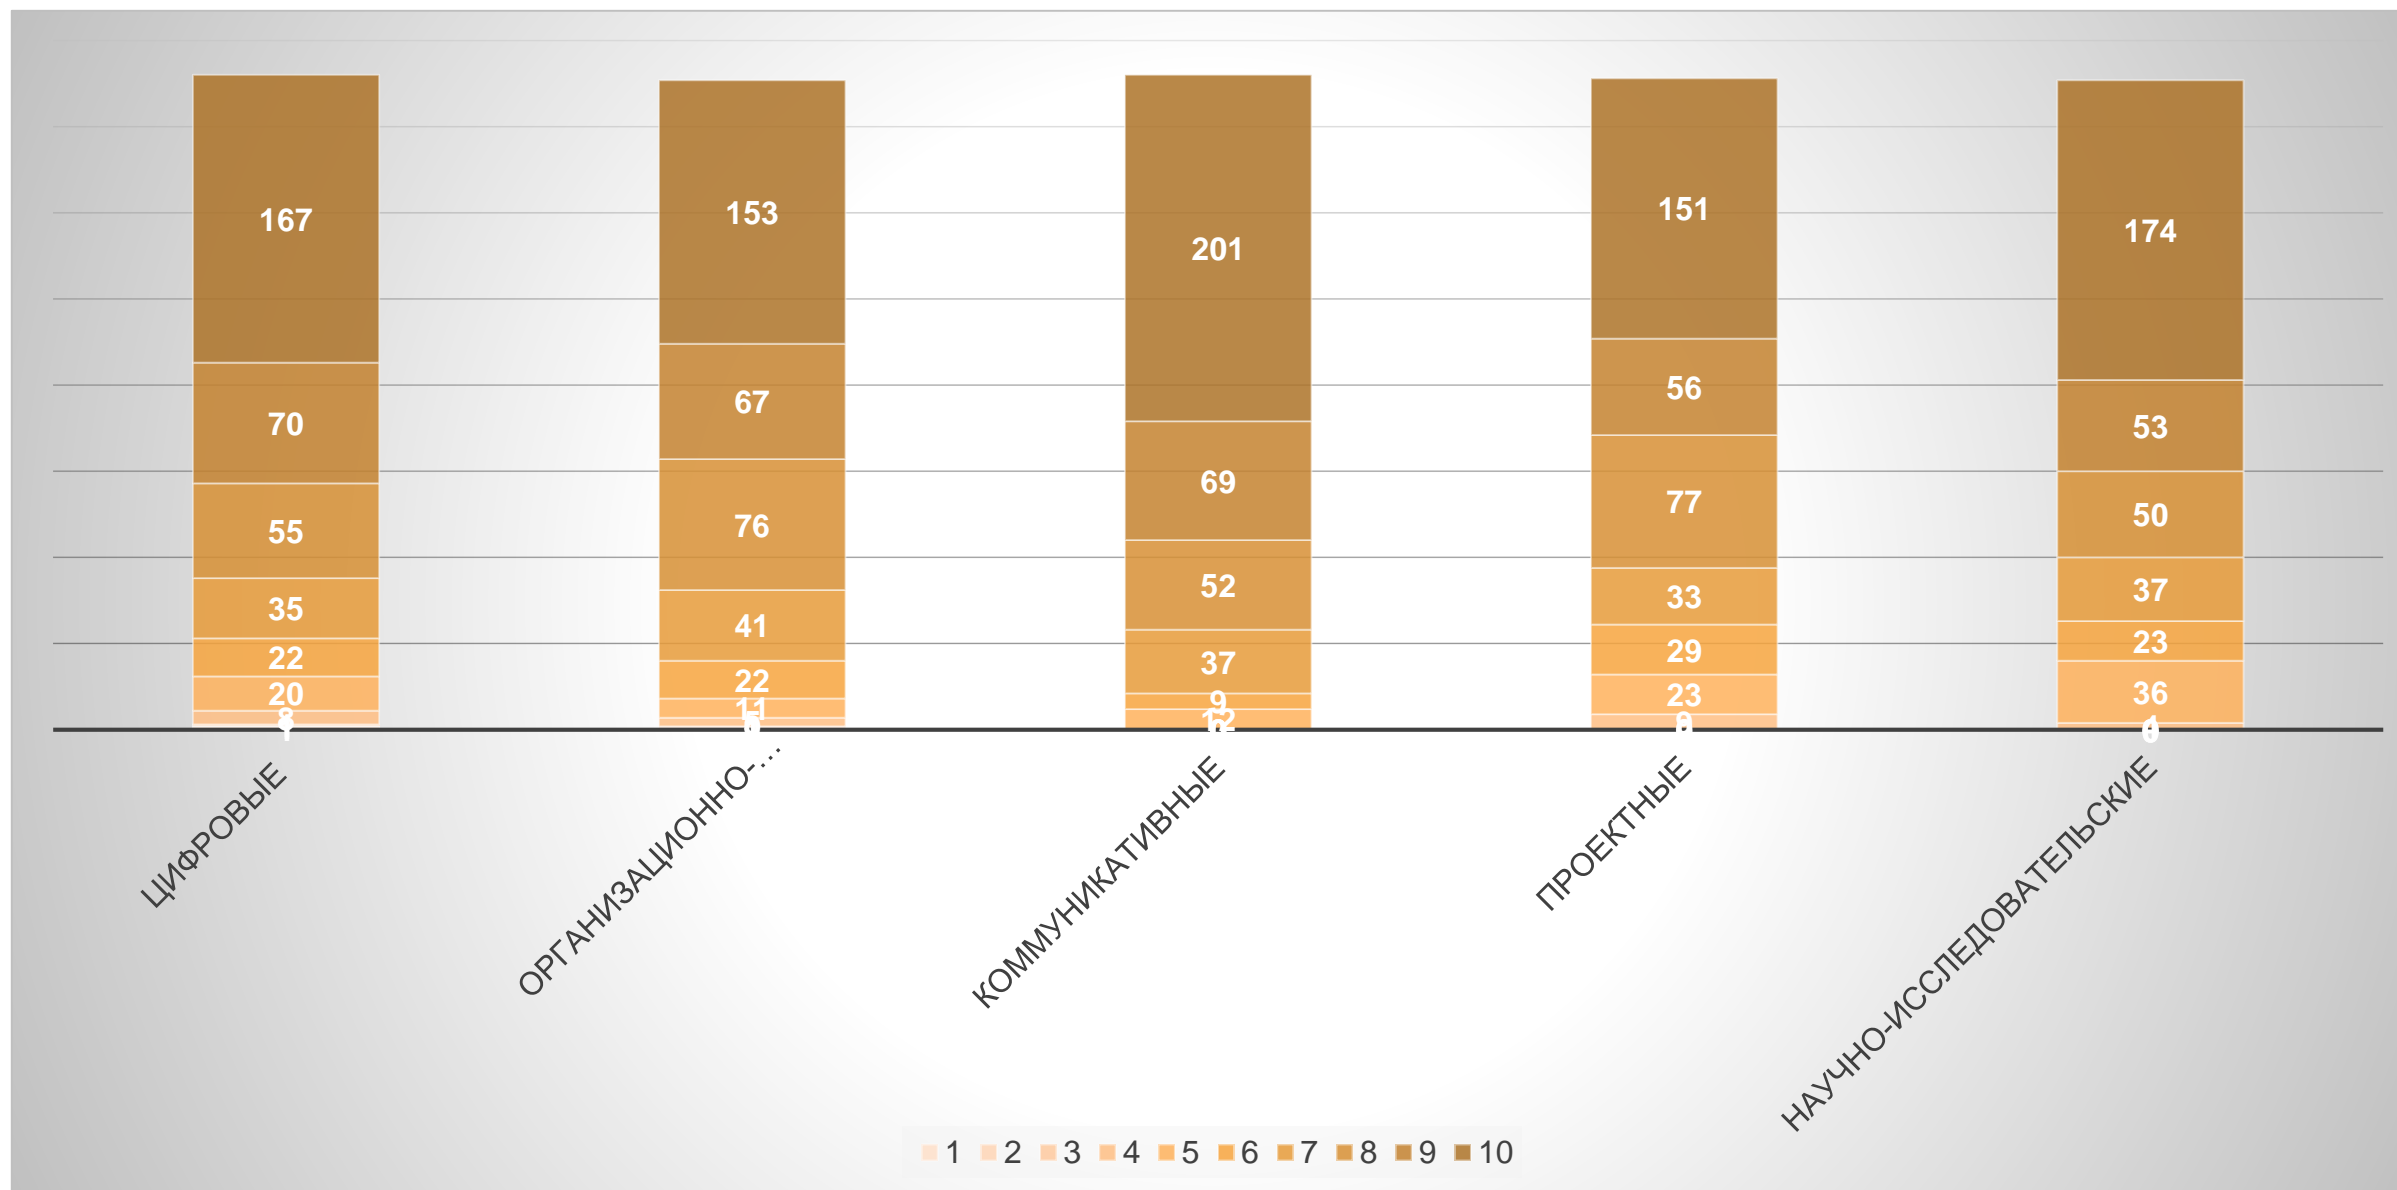

Вопрос: Оцените уровень приобретенных в процессе обучения в вузе дополнительных компетенций