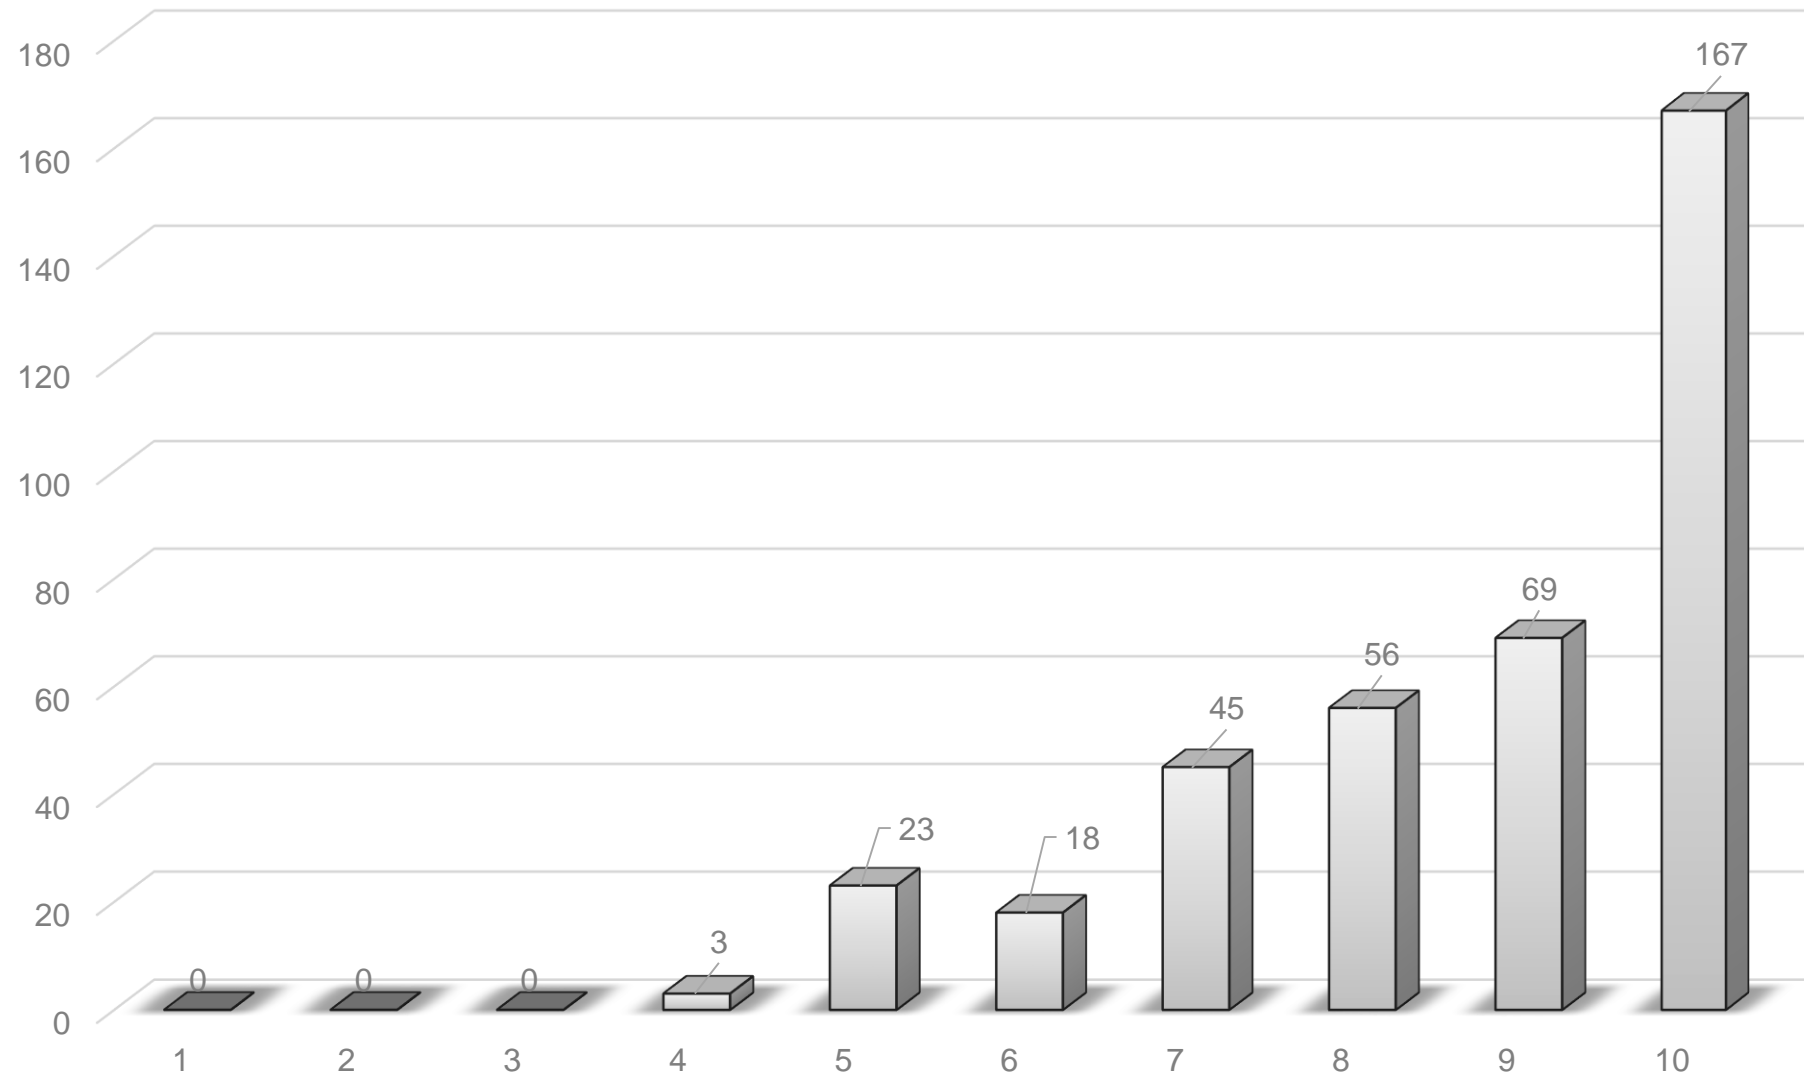

Вопрос: Оцените практико – ориентированность обучения в Мининском университете

**МИНИНСКИЙ
УНИВЕРСИТЕТ**

— ГОД ОСНОВАНИЯ 1911 —

Спасибо за внимание!

2023 год