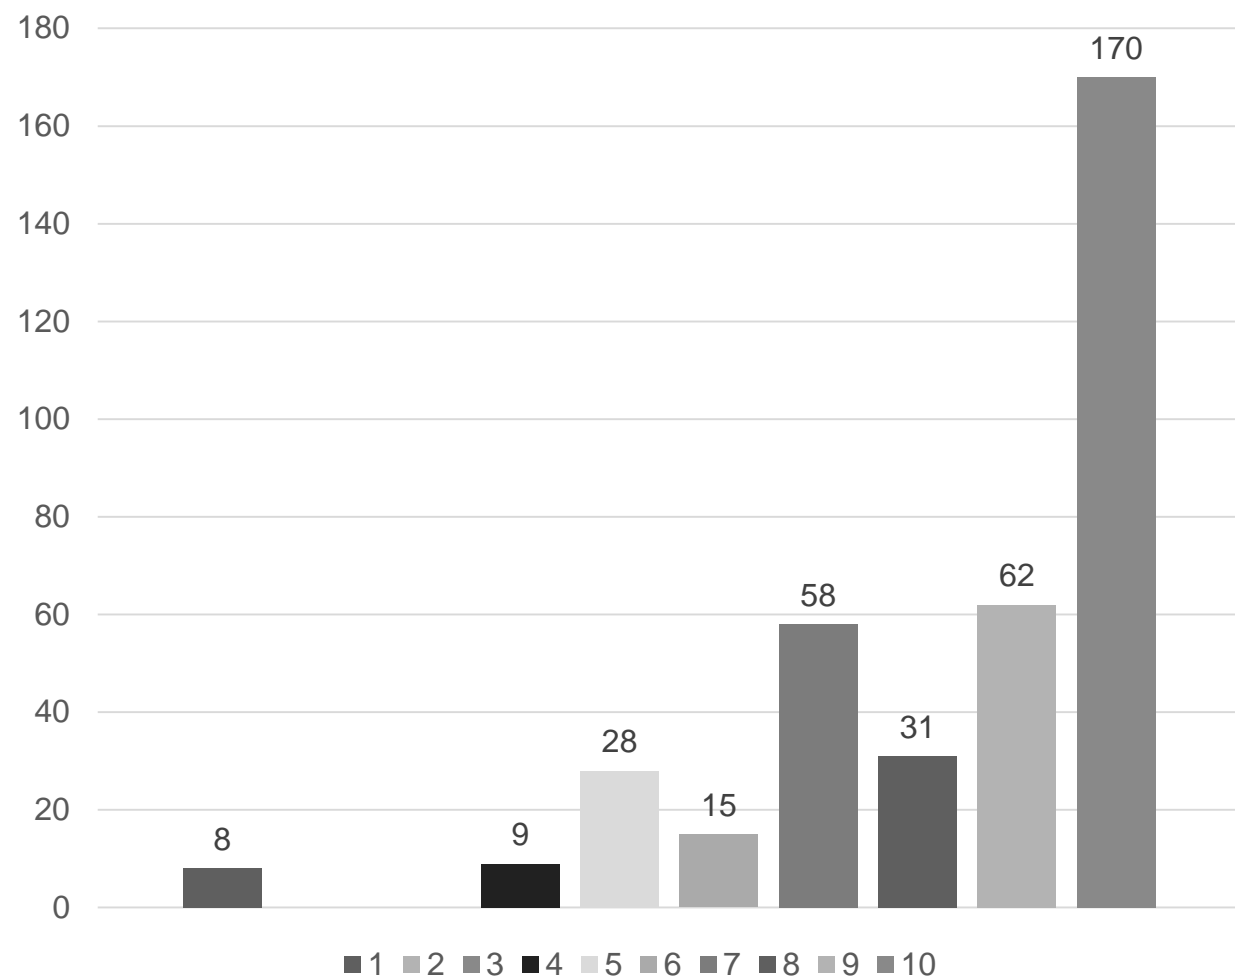

Вопрос: Оцените Ваше желание работать по специальности